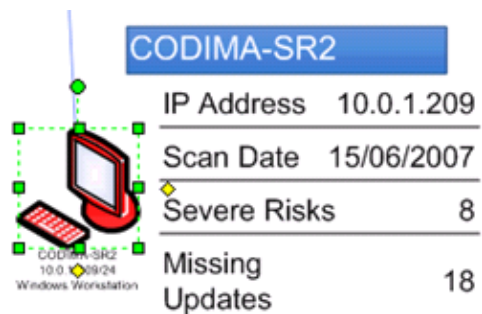

■ 様々なネットワークレイヤーでマップを自動描画

■ ネットワークの変更箇所をハイライト

■ サーバ・クライアントの脆弱性診断

ネットワーク負荷監視モニター autoMonitor

autoMonitor はITネットワークを管理・監視するための完全に自動化されたソリューションです。この統合ツールは、企業のITネットワークをリアルタイムに監視し、ボトルネックを発見・パターン認識するだけでなく、IT資産をMicrosoft® Office Visio® 上に可視化します。ネットワークのパフォーマンス監視の最先端ツールであるautoMonitorは、ネットワーク管理者の統合監視を実現するワンストップ・ソリューションです。