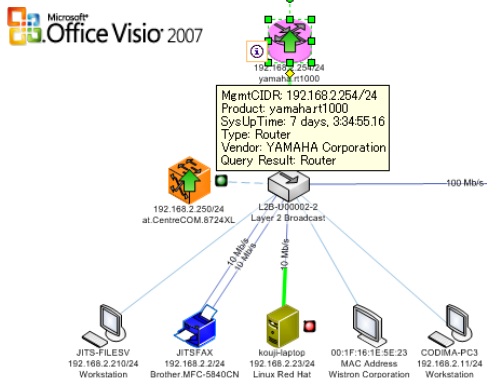

ネットワーク図自動作成システム autoMap

autoMap™ は、ITネットワークを管理するための、基本となる現状把握するためのネットワークの強力な可視化ツールです。Microsoft Visio Toolbox の主要なソリューション製品としても、認定されている信頼性の高い製品で、あらゆるIPネットワーク機器を自動的に検出し、視覚化するユニークな機能を持ち、Visio で直接トポロジーマップを生成します。

autoMap / autoAsset の導入効果

- ネットワークの可視化
- ネットワーク管理コストの削減
- ネットワーク管理の自動化
- 障害の調査時間の短縮
- ネットワークトラブルの予防
- IT資産管理の簡素化

autoMapの動作イメージ

autoMap / autoAsset の機能的な特徴

■ ネットワークマップを自動作成

探索した機器データをもとに、ネットワークマップを自動作成し、Visio画面上に自動的に描画します。
VLANの様な仮想ネットワーク状況も可視化

■ 様々なネットワークレイヤーでマップを自動描画

■ ネットワークの変更箇所をハイライト

■ サーバ・クライアントの脆弱性診断

ネットワーク負荷監視モニター autoMonitor

autoMonitor はITネットワークを管理・監視するための完全に自動化されたソリューションです。この統合ツールは、企業のITネットワークをリアルタイムに監視し、ボトルネックを発見・パターン認識するだけでなく、IT資産をMicrosoft® Office Visio® 上に可視化します。ネットワークのパフォーマンス監視の最先端ツールであるautoMonitorは、ネットワーク管理者の統合監視を実現するワンストップ・ソリューションです。

autoMonitorの機能的な特徴

■ ネットワーク機器やサーバの負荷状態を一覧表示

Device	Interface	Speed	In Bytes	In Errors	Out Bytes	Out Errors
Router-1	FastEthernet0/24	1000000000	1000000000	0	1000000000	0
Router-2	FastEthernet0/24	1000000000	1000000000	0	1000000000	0
Router-3	FastEthernet0/24	1000000000	1000000000	0	1000000000	0