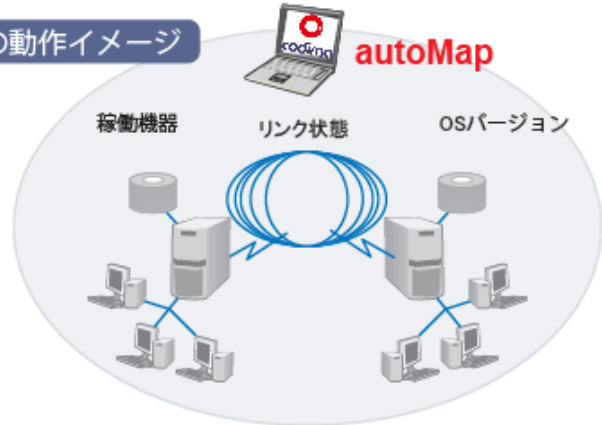

ネットワーク図自動作成システム autoMap

autoMap™ は、ITネットワークを管理するための、基本となる現状把握するためのネットワークの強力な可視化ツールです。Microsoft Visio Toolbox の主要なソリューション製品としても、認定されている信頼性の高い製品で、あらゆるIPネットワーク機器を自動的に検出し、視覚化するユニークな機能を持ち、Visio で直接トポロジーマップを生成します。

autoMap / autoAsset の導入効果

- ネットワークの可視化
- ネットワーク管理コストの削減
- ネットワーク管理の自動化
- 障害の調査時間の短縮
- ネットワークトラブルの予防
- IT資産管理の簡素化

autoMapの動作イメージ

autoMap / autoAsset の機能的な特徴

■ ネットワークマップを自動作成

探索した機器データをもとに、ネットワークマップを自動作成し、Visio画面上に自動的に描画します。
VLANの様な仮想ネットワーク状況も可視化

■ 様々なネットワークレイヤーでマップを自動描画

■ ネットワークの変更箇所をハイライト

■ サーバ・クライアントの脆弱性診断

ネットワーク負荷監視モニター autoMonitor

autoMonitor はITネットワークを管理・監視するための完全に自動化されたソリューションです。この統合ツールは、企業のITネットワークをリアルタイムに監視し、ボトルネックを発見・パターン認識するだけでなく、IT資産をMicrosoft® Office Visio® 上に可視化します。ネットワークのパフォーマンス監視の最先端ツールであるautoMonitorは、ネットワーク管理者の統合監視を実現するワンストップ・ソリューションです。

■ ネットワークのボトルネックを検知

パスアナライザ 機能によりビジュアルに機器間のパスを選択・解析しルート上のボトルネックを検知

Codima Discovery Engine

- Codima Discovery Engine は、検出時に主に以下のプロトコルを使用：
 - ▶SNMP、SIP、NetBIOS、ICMP、DNS、そしてベンダ固有のWMI、CDP、EDP業界スタンダードなプロトコルを使うことで、エージェントレスで検出可能
- ネットワークを越えた複数のSNMPのRead Communityをサポート
- 検出パラメータをユーザが設定できる機能を提供：
 - ▶許可IPアドレス、禁止IPアドレスの範囲を設定可能
 - ▶Discovery(機器情報の収集)時にネットワーク負荷を調整するため、帯域を64Kbsから3.2Mbpsまで設定可能
 - ▶検出はIPアドレスの範囲に制限、あるいはできるだけ多くのIPアドレスを検出するように設定可能
- ファイアウォールを越えて検出を提供