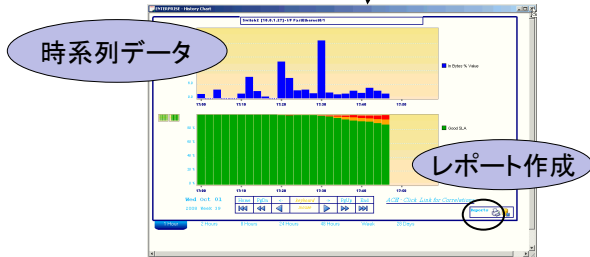

Codima Discovery Engine

- Codima Discovery Engine は、検出時に主に以下のプロトコルを使用：
  - ▶SNMP、SIP、NetBIOS、ICMP、DNS、そしてベンダ固有のWMI、CDP、EDP業界スタンダードなプロトコルを使うことで、エージェントレスで検出可能
- ネットワークを越えた複数のSNMPのRead Communityをサポート
- 検出パラメータをユーザが設定できる機能を提供：
  - ▶許可IPアドレス、禁止IPアドレスの範囲を設定可能
  - ▶Discovery(機器情報の収集)時にネットワーク負荷を調整するため、帯域を64Kbsから3.2Mbpsまで設定可能
  - ▶検出はIPアドレスの範囲に制限、あるいはできるだけ多くのIPアドレスを検出するように設定可能
- ファイアウォールを越えて検出を提供

※稼働条件：Windows (XP,Vista,7,2003Server 2008Server) 64bit版も可 CPU：2Ghz以上、Mem：2GB以上、VRAM:16Mb以上
Microsoft Visio 2007 Professional または 2010 Professional

国内総輸入元

M2Mテクノロジーズ株式会社

- ■和歌山市黒田1-1-19 阪和第一ビル 4F
- ■HP: <http://www.j-its.jp/codima/>
- ■E-mail: sales@m2mtech.jp
- ■TEL: 073-499-6422

販売元

Wired-Biz-Com

株式会社ワイアドビズコム
〒810-0014
福岡市中央区平尾2丁目13-27
サンヴィレッジ平尾603
TEL 092-406-2247
FAX 092-406-2246