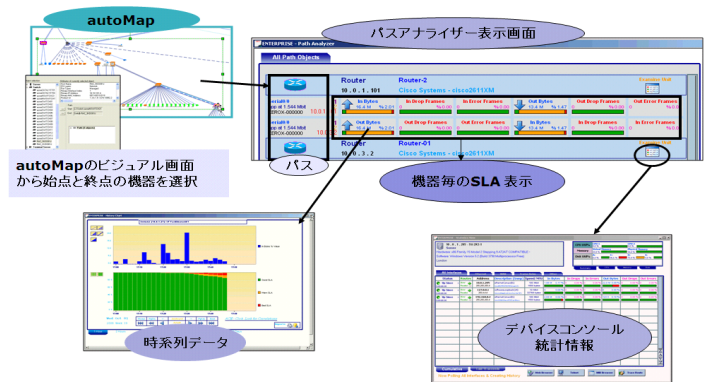

autoMap / autoAsset の導入効果

- ネットワークの可視化
- ネットワーク管理コストの削減
- ネットワーク管理の自動化
- 障害の調査時間の短縮
- ネットワークトラブルの予防
- IT資産管理の簡素化

autoMapの動作イメージ

autoMap / autoAsset の機能的な特徴

■ ネットワークマップを自動作成

探索した機器データをもとに、ネットワークマップを自動作成し、Visio画面上に自動的に描画します。
VLANの様な仮想ネットワーク状況も可視化

■ 様々なネットワークレイヤーでマップを自動描画

■ ネットワークの変更箇所をハイライト

■ サーバ・クライアントの脆弱性診断

ネットワーク負荷監視モニター autoMonitor

autoMonitor はITネットワークを管理・監視するための完全に自動化されたソリューションです。この統合ツールは、企業のITネットワークをリアルタイムに監視し、ボトルネックを発見・パターン認識するだけでなく、IT資産をMicrosoft® Office Visio® 上に可視化します。ネットワークのパフォーマンス監視の最先端ツールであるautoMonitorは、ネットワーク管理者の統合監視を実現するワンストップ・ソリューションです。

autoMonitorの機能的な特徴

■ ネットワーク機器やサーバの負荷状態を一覧表示

Device	Interface	Speed	In Bytes	In Errors	Out Bytes	Out Errors
Router-1	FastEthernet0/24	1000000000	1000000000	0	1000000000	0
Router-2	FastEthernet0/24	1000000000	1000000000	0	1000000000	0
Router-3	FastEthernet0/24	1000000000	1000000000	0	1000000000	0

■ ネットワークのボトルネックを検知

パスアナライザ 機能によりビジュアルに機器間のパスを選択・解析しルート上のボトルネックを検知

Codima Discovery Engine

- Codima Discovery Engine は、検出時に主に以下のプロトコルを使用：
 - ▶SNMP、SIP、NetBIOS、ICMP、DNS、そしてベンダ固有のWMI、CDP、EDP業界スタンダードなプロトコルを使うことで、エージェントレスで検出可能
- ネットワークを越えた複数のSNMPのRead Communityをサポート
- 検出パラメータをユーザが設定できる機能を提供：
 - ▶許可IPアドレス、禁止IPアドレスの範囲を設定可能
 - ▶Discovery(機器情報の収集)時にネットワーク負荷を調整するため、帯域を64Kbsから3.2Mbpsまで設定可能
 - ▶検出はIPアドレスの範囲に制限、あるいはできるだけ多くのIPアドレスを検出するように設定可能
- ファイアウォールを越えて検出を提供