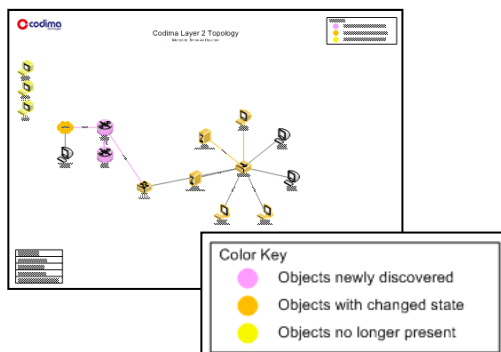

ネットワーク図自動作成システム autoMap

autoMap™ は、ITネットワークを管理するための、基本となる現状把握するためのネットワークの強力な可視化ツールです。Microsoft Visio Toolbox の主要なソリューション製品としても、認定されている信頼性の高い製品で、あらゆるIPネットワーク機器を自動的に検出し、視覚化するユニークな機能を持ち、Visio で直接トポロジーマップを生成します。

autoMap / autoAsset の導入効果

- ネットワークの可視化
- ネットワーク管理コストの削減
- ネットワーク管理の自動化
- 障害の調査時間の短縮
- ネットワークトラブルの予防
- IT資産管理の簡素化

autoMapの動作イメージ

autoMap / autoAsset の機能的な特徴

■ ネットワークマップを自動作成

探索した機器データをもとに、ネットワークマップを自動作成し、Visio画面上に自動的に描画します。
VLANの様な仮想ネットワーク状況も可視化

■ 様々なネットワークレイヤーでマップを自動描画

■ ネットワークの変更箇所をハイライト

■ サーバ・クライアントの脆弱性診断

ネットワーク負荷監視モニター autoMonitor

autoMonitor はITネットワークを管理・監視するための完全に自動化されたソリューションです。この統合ツールは、企業のITネットワークをリアルタイムに監視し、ボトルネックを発見・パターン認識するだけでなく、IT資産をMicrosoft® Office Visio® 上に可視化します。ネットワークのパフォーマンス監視の最先端ツールであるautoMonitorは、ネットワーク管理者の統合監視を実現するワンストップ・ソリューションです。

autoMonitorの機能的な特徴

■ ネットワーク機器やサーバの負荷状態を一覧表示

Device	Interface	Speed	In Bytes	In Errors	Out Bytes	Out Errors
Router-1	FastEthernet0/24	1000000000	1000000000	0	1000000000	0
Router-2	FastEthernet0/24	1000000000	1000000000	0	1000000000	0
Router-3	FastEthernet0/24	1000000000	1000000000	0	1000000000	0