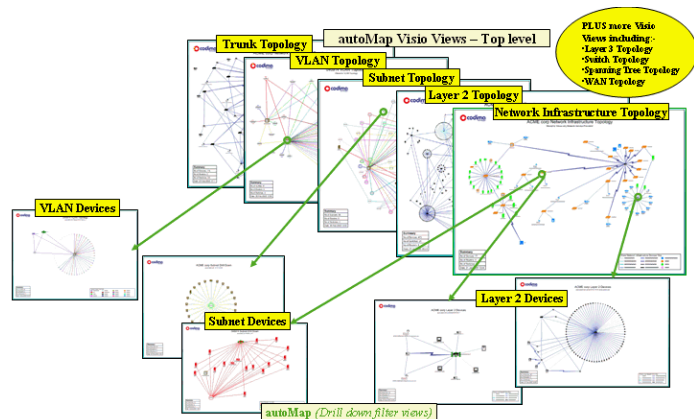

ネットワーク図自動作成システム autoMap

autoMap™ は、ITネットワークを管理するための、基本となる現状把握するためのネットワークの強力な可視化ツールです。Microsoft Visio Toolbox の主要なソリューション製品としても、認定されている信頼性の高い製品で、あらゆるIPネットワーク機器を自動的に検出し、視覚化するユニークな機能を持ち、Visio で直接トポロジーマップを生成します。

autoMap / autoAsset の導入効果

- ネットワークの可視化
- ネットワーク管理コストの削減
- ネットワーク管理の自動化
- 障害の調査時間の短縮
- ネットワークトラブルの予防
- IT資産管理の簡素化

autoMapの動作イメージ

autoMap / autoAsset の機能的な特徴

■ ネットワークマップを自動作成

探索した機器データをもとに、ネットワークマップを自動作成し、Visio画面上に自動的に描画します。
VLANの様な仮想ネットワーク状況も可視化

■ 様々なネットワークレイヤーでマップを自動描画

■ ネットワークの変更箇所をハイライト

■ サーバ・クライアントの脆弱性診断

ネットワーク負荷監視モニター autoMonitor

autoMonitor はITネットワークを管理・監視するための完全に自動化されたソリューションです。この統合ツールは、企業のITネットワークをリアルタイムに監視し、ボトルネックを発見・パターン認識するだけでなく、IT資産をMicrosoft® Office Visio® 上に可視化します。ネットワークのパフォーマンス監視の最先端ツールであるautoMonitorは、ネットワーク管理者の統合監視を実現するワンストップ・ソリューションです。

■ ネットワークのボトルネックを検知

パスアナライザ 機能によりビジュアルに機器間のパスを選択・解析しルート上のボトルネックを検知

Codima Discovery Engine

- Codima Discovery Engine は、検出時に主に以下のプロトコルを使用：
 - ▶SNMP、SIP、NetBIOS、ICMP、DNS、そしてベンダ固有のWMI、CDP、EDP業界スタンダードなプロトコルを使うことで、エージェントレスで検出可能
- ネットワークを越えた複数のSNMPのRead Communityをサポート
- 検出パラメータをユーザが設定できる機能を提供：
 - ▶許可IPアドレス、禁止IPアドレスの範囲を設定可能
 - ▶Discovery(機器情報の収集)時にネットワーク負荷を調整するため、帯域を64Kbsから3.2Mbpsまで設定可能
 - ▶検出はIPアドレスの範囲に制限、あるいはできるだけ多くのIPアドレスを検出するように設定可能
- ファイアウォールを越えて検出を提供